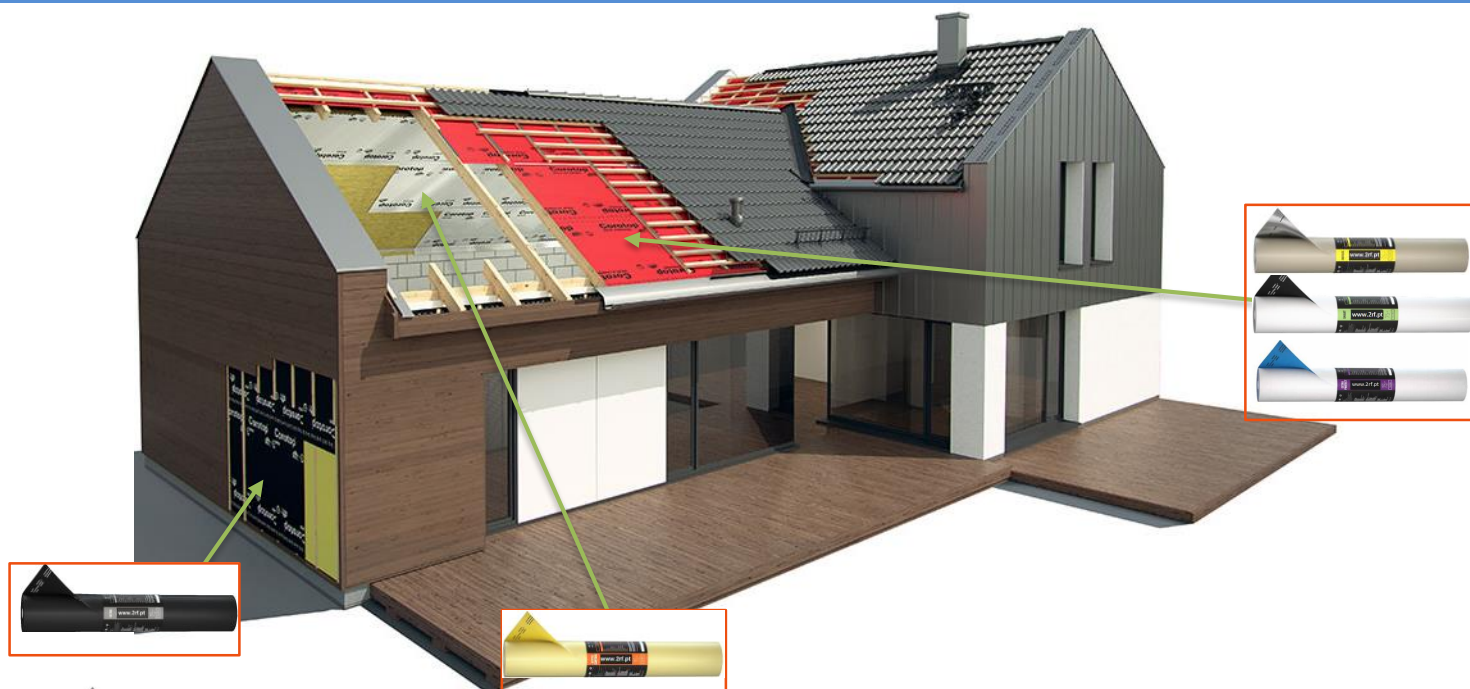

telha RAL 8004

alumínio RAL 9006

BANDA AUTOADESIVA BETUMINOSA

Código	Medida	Comprimento	Embalagem
BAB15	15cm	10m	2
BAB20	20cm	10m	1
BAB30	30cm	10m	1

BANDA SELANTE PRECOMPRESSADA

Código	Rolo	Largura banda	Expansão	Embalagem
BS15/4-8	8m	15mm	até 20mm	13
BS15/6-15	5,6m	15mm	até 30mm	13
BS20/8-20	4m	20mm	até 40mm	10