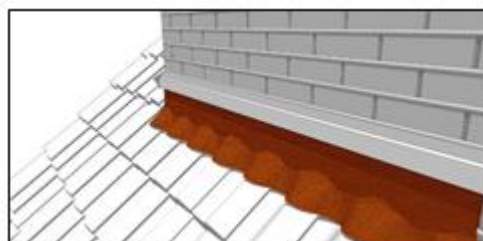

Código	Cor	Aplicação	Medida	Embalagem
BAGC	telha e antracite	cume	31cmX5m	1

BANDA AUTOADESIVA FLACHING 3D

Código	Cor	Aplicação	Medida	Embalagem
BA3D	telha e antracite	chaminé	30cmX5m	1

CORES

antracite RAL 7024