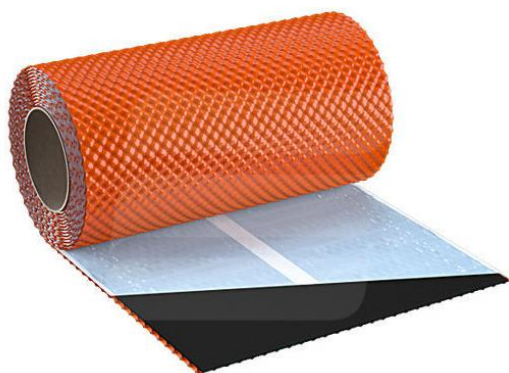

Aplicação : interior e exterior

**CANTO EXTERIOR**

Código	Medida	Embalagem
RBE105	105x105mm	25

Aplicação : interior e exterior

**EXTERIOR****DRY MEMBRANA DE IMPERMEABILIZAÇÃO REVESTÍVEL**

Código	Medida rolo	Gramagem
RBE490	1X15m	490g

**CANTO INTERIOR**

Código	Medida	Embalagem
RBI120	120x120mm	25

Aplicação : interior e exterior

**CANTO EXTERIOR**

Código	Medida	Embalagem
RBE105	105x105mm	25

Aplicação : interior e exterior

BANDA AUTOADESIVA BUTILICA

Código	Cor	Aplicação	Medida	Embalagem
BAGC	telha e antracite	cume	31cmX5m	1

BANDA AUTOADESIVA FLACHING 3D

Código	Cor	Aplicação	Medida	Embalagem
BA3D	telha e antracite	chaminé	30cmX5m	1

CORES

antracite RAL 7024